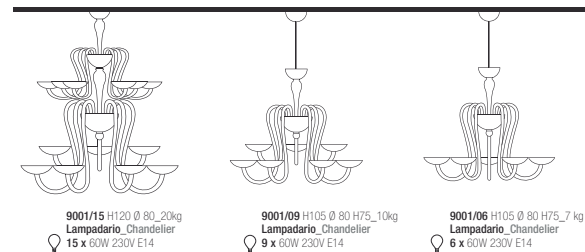

8006/09 H90 Ø 78_7 kg
Lampadario_Chandelier
9 x 60W 230V E14

8006/06 H76 Ø 66_4 kg
Lampadario_Chandelier
6 x 60W 230V E14

8006/03 H85 Ø 53_2,5 kg
Lampadario_Chandelier
3 x 60W 230V E14

8006/02 H55 L43_2 kg
Applique_wall light
2 x 60W 230V E14

Handmade glass
chandelier.
Frame: chrome,
gold metal.

9011/06 H88 Ø 86,12 kg
Lampadario Chandelier
6 x 60W 230V E14

Colori_colours:
Cristallo, ambra,
blu, rosso.
crystal, amber,
blue, red.

◀ 000 ▶ Classe II ▽ CE

Colori_colours:
Cristallo, ambra,
rosso, blu.
Crystal, amber,
red, blue.

Class II

9001/15 H120 Ø 80_20kg
Lampadario_Chandelier
15 x 60W 230V E14

9001/09 H105 Ø 80 H75_10kg
Lampadario_Chandelier
9 x 60W 230V E14

9001/06 H105 Ø 80 H75_7 kg
Lampadario_Chandelier
6 x 60W 230V E14

9001/03/B H105 Ø 80 H75_5 kg
Lampadario_Chandelier
3 x 60W 230V E14

9001/03/A H85 Ø 60 H63_4 kg
Lampadario_Chandelier
3 x 60W 230V E14

9001/03 H58 L50_4 kg
Applique_wall light
3 x 60W 230V E14