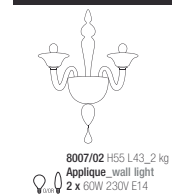

Cà Donà

Archivio storico Mazzeqa

Lampadari,
applique e lumetto
in vetro trasparente
lavorato a mano.
Struttura: cromato, oro

Handmade glass
chandelier, wall light
and table lamp.
Frame: chrome,
gold metal.

Colori_colours:
Cristallo, ambra, rosso.
Crystal, amber, red.

⊙ ON ⊙ OFF Classe II ⚡ CE