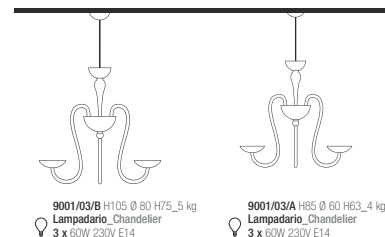

8006/09 H90 Ø 78_7 kg
Lampadario_Chandelier
9 x 60W 230V E14

8006/06 H76 Ø 66_4 kg
Lampadario_Chandelier
6 x 60W 230V E14

8006/03 H85 Ø 53_2,5 kg
Lampadario_Chandelier
3 x 60W 230V E14

8006/02 H55 L43_2 kg
Applique_wall light
2 x 60W 230V E14

Handmade glass
chandelier.
Frame: chrome,
gold metal.

9011/06 H88 Ø 86,12 kg
Lampadario Chandelier
6 x 60W 230V E14

Colori_colours:
Cristallo, ambra,
blu, rosso.
crystal, amber,
blue, red.

◀ 000 ▶ Classe II ▽ CE

Colori_colours:
Cristallo, ambra,
rosso, blu.
Crystal, amber,
red, blue.

Class II

9001/15 H120 Ø 80_20kg
Lampadario_Chandelier
15 x 60W 230V E14

9001/09 H105 Ø 80 H75_10kg
Lampadario_Chandelier
9 x 60W 230V E14

9001/06 H105 Ø 80 H75_7 kg
Lampadario_Chandelier
6 x 60W 230V E14

9001/03/B H105 Ø 80 H75_5 kg
Lampadario_Chandelier
3 x 60W 230V E14

9001/03/A H85 Ø 60 H63_4 kg
Lampadario_Chandelier
3 x 60W 230V E14

9001/03 H58 L50_4 kg
Applique_wall light
3 x 60W 230V E14