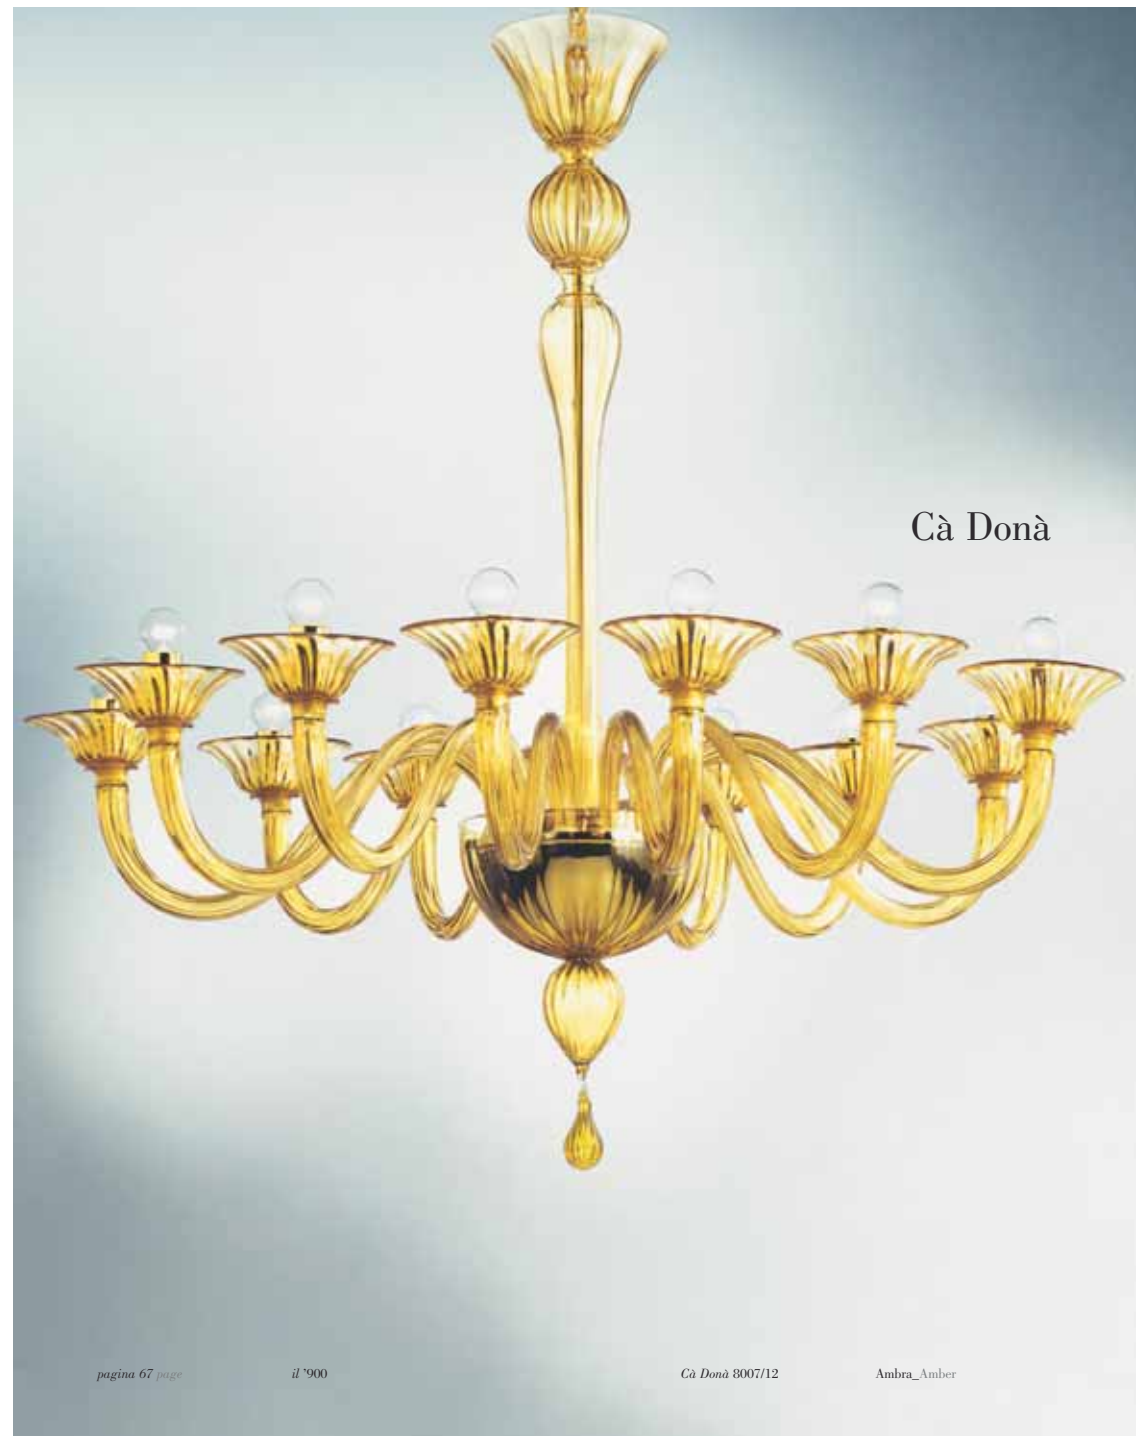

Handmade glass
chandelier, wall light
and table lamp.
Frame: chrome, gold
metal

Colori_colours:
Cristallo, ambra, rosso.
Crystal, amber, red.

◀ Classe II ▼ CE

8006/12 H110 Ø 105_10 kg
Lampadario_Chandelier
12 x 60W 230V E14

8006/09 H90 Ø 78_7 kg
Lampadario_Chandelier
9 x 60W 230V E14

8006/06 H76 Ø 66_4 kg
Lampadario_Chandelier
6 x 60W 230V E14

8006/03 H85 Ø 53_2,5 kg
Lampadario_Chandelier
3 x 60W 230V E14

8006/02 H55 L43_2 kg
Applique_wall light
2 x 60W 230V E14

8006/T1 H26_1,2 kg
Lumetto_Table lamp
1 x 60W 230V E14

Cà Donà

Cà Donà

Archivio storico Mazzeqa

Lampadari,
applique e lumetto
in vetro trasparente
lavorato a mano.
Struttura: cromato, oro

Handmade glass
chandelier, wall light
and table lamp.
Frame: chrome,
gold metal.