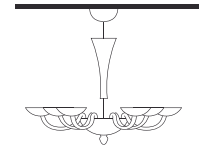

Colori_colours:
Bianco, ambra.
White, amber.

9013 H82 Ø 32_10 kg
Sospensione_Blown lamps
3 x 75W 230V E27

Magia

Archivio storico Mazzega

Lampadario
in vetro trasparente
lavorato a mano.
Struttura: cromato, oro

Handmade glass
chandelier.
Frame: chrome,
gold metal.

9011/06 H88 Ø 86,12 kg
Lampadario Chandelier
6 x 60W 230V E14

Colori_colours:
Cristallo, ambra,
blu, rosso.
crystal, amber,
blue, red.

◀ 000 ▶ Classe II ▽ CE