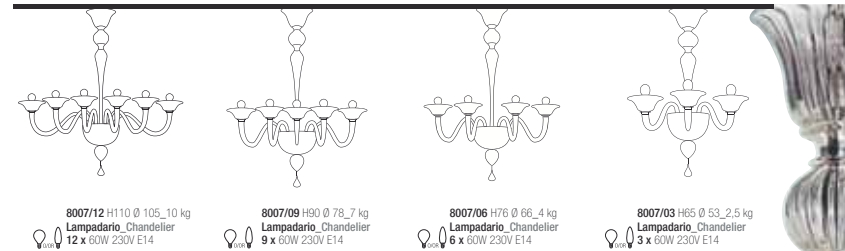

Cà Donà

Archivio storico Mazzeqa

Lampadari,
applique e lumetto
in vetro trasparente
lavorato a mano.
Struttura: cromato, oro

Handmade glass
chandelier, wall light
and table lamp.
Frame: chrome,
gold metal.

Colori_colours:
Cristallo, ambra, rosso.
Crystal, amber, red.

⊙ ON ⊙ OFF Classe II ⚡ CE