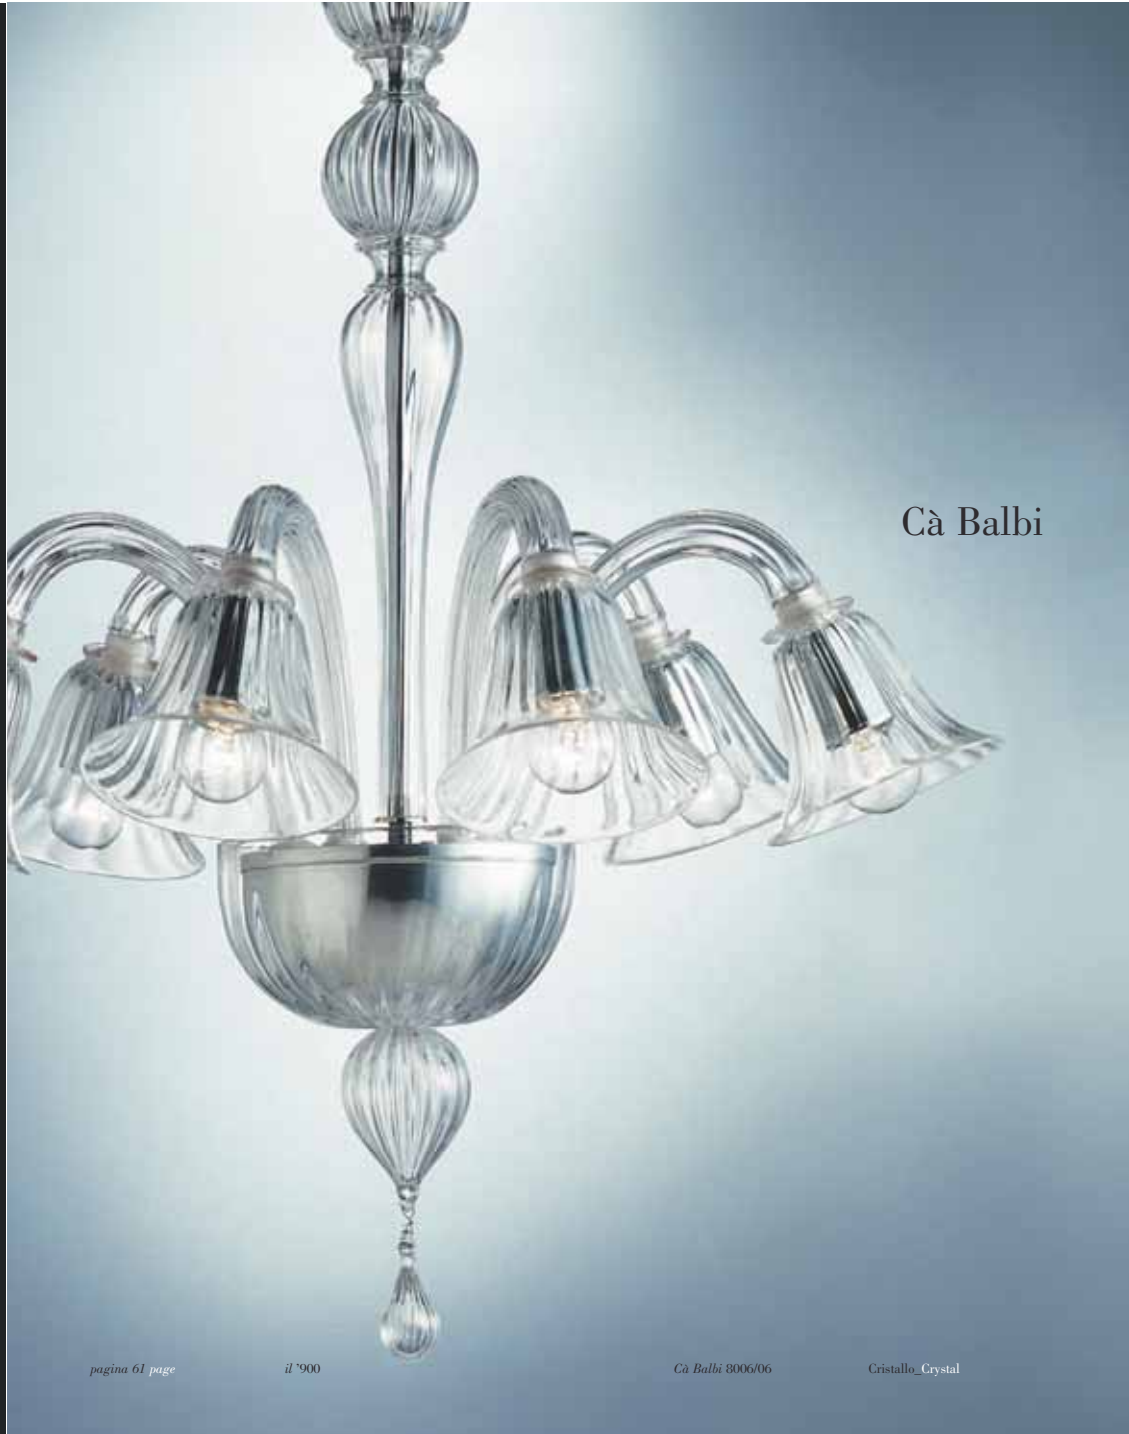

Da *La pioggia nel pineto*,
Gabriele D'Annunzio, 1903

P. Mariani,
Ballo al casinò, 1914
(particolare).

pagina 59 page

Cà Balbi

Cà Balbi

Archivio storico Mazzeqa

Lampadario,
applique e lumetto
in vetro trasparente
lavorato a mano
Struttura: cromato, oro