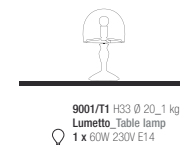

9001/T1 H33 Ø 20_1 kg
Lumetto_Table lamp
1 x 60W 230V E14