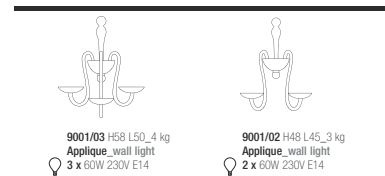

8006/09 H90 Ø 78_7 kg
Lampadario_Chandelier
9 x 60W 230V E14

8006/06 H76 Ø 66_4 kg
Lampadario_Chandelier
6 x 60W 230V E14

8006/03 H85 Ø 53_2,5 kg
Lampadario_Chandelier
3 x 60W 230V E14

8006/02 H55 L43_2 kg
Applique_wall light
2 x 60W 230V E14

Handmade glass
chandelier.
Frame: chrome,
gold metal.

9011/06 H88 Ø 86,12 kg
Lampadario Chandelier
6 x 60W 230V E14

Colori_colours:
Cristallo, ambra,
blu, rosso.
crystal, amber,
blue, red.

◀ 000 ▶ Classe II ▽ CE

Colori_colours:
Cristallo, ambra,
rosso, blu.
Crystal, amber,
red, blue.

Class II

9001/15 H120 Ø 80_20kg
Lampadario_Chandelier
15 x 60W 230V E14

9001/09 H105 Ø 80 H75_10kg
Lampadario_Chandelier
9 x 60W 230V E14

9001/06 H105 Ø 80 H75_7 kg
Lampadario_Chandelier
6 x 60W 230V E14

9001/03/B H105 Ø 80 H75_5 kg
Lampadario_Chandelier
3 x 60W 230V E14

9001/03/A H85 Ø 60 H63_4 kg
Lampadario_Chandelier
3 x 60W 230V E14

9001/03 H58 L50_4 kg
Applique_wall light
3 x 60W 230V E14