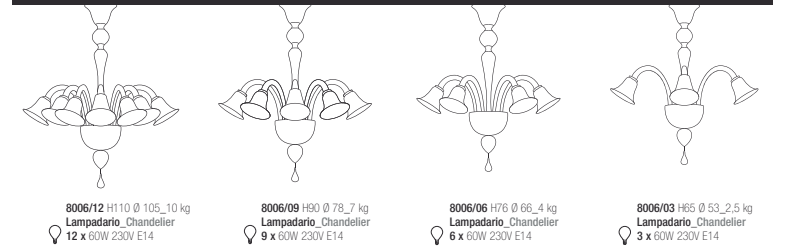

Handmade glass
chandelier, wall light
and table lamp.
Frame: chrome, gold
metal

Colori_colours:
Cristallo, ambra, rosso.
Crystal, amber, red.

◀ Classe II ▼ CE

8006/12 H110 Ø 105_10 kg
Lampadario_Chandelier
12 x 60W 230V E14

8006/09 H90 Ø 78_7 kg
Lampadario_Chandelier
9 x 60W 230V E14

8006/06 H76 Ø 66_4 kg
Lampadario_Chandelier
6 x 60W 230V E14

8006/03 H85 Ø 53_2,5 kg
Lampadario_Chandelier
3 x 60W 230V E14

8006/02 H55 L43_2 kg
Applique_wall light
2 x 60W 230V E14